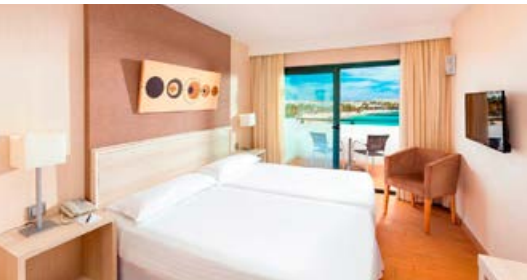

BE LIVE EXPERIENCE LANZAROTE BEACH HOTEL ☀☀☀☀

LANZAROTE – COSTA TEGUISE

VÝBORNÁ
POLOHA

PIESOČNÁ
PLÁŽ

KLIMATIZÁCIA
V CENE

KVALITNÉ
SLUŽBY

PRI
PLÁŽI

OBLÚBENÉ
STREDISKO

OBLÚBENÉ
UBYTOVANIE

AKTÍVNA
DOVOLENKA

Hotel ponúka príjemné ubytovanie v peknom prostredí a skvelou polohou len pár metrov od pláže. Je vhodnou voľbou pre rodiny s deťmi, partie priateľov, ale aj páry. Príjemne zariadené izby v hoteli poskytujú pohodlie počas celej dovolenky na krásnom ostrove Lanzarote.

Poloha: Hotel je situovaný priamo pri pobrežnej promenáde v centre obľúbeného letoviska Costa Teguiše. V blízkosti hotela nájdete reštaurácie, bary, kaviarne a nákupné možnosti. Hotel je vzdialený 15 km od letiska.

Hotel: vstupná hala s recepciou, lobby, bufetová reštaurácia, hotelový bar, tématická reštaurácia, vonkajší bazén s terasou, ležadlami a slnečníkmi zdarma, detský bazén, plážové osušky (za vratný depozit), Wi-Fi pripojenie, hotelový medzinárodný animačný program, výtah (len hlavná budova), posilňovňa.

Izby: Komplex je tvorený niekoľkými susediacimi dvojposchodovými budovami. Hotel ponúka štandardné izby (max. 2 osoby), superior izby a junior suites (max. 2 dospelí + 2 deti alebo 3 dospelí) s výhľadom na okolie alebo na more. Izby sú vybavené vlastnou kúpeľňou so sprchou a WC, sušičom na vlasy, klimatizáciou, SAT TV, minibarom, trezorom (za poplatok), Wi-Fi pripojením (za poplatok) a balkónom alebo terasou.

Stravovanie: raňajky, polpenzia alebo all inclusive formou bufetových stolov. All inclusive – raňajky, obedy, večere v hotelovej reštaurácii v hlavnej budove. Počas dňa medzi jedlami ľahké občerstvenie, čaj, káva a zákusok, vybrané

alkoholické a nealkoholické nápoje miestnej výroby. Pri večeri je vyžadované formálne oblečenie.

Pláž: Pekná široká piesočná a vyhľadávaná pláž Playa de las Cucharas s pozvoľným vstupom do mora je len necelých 200 m od hotela a dostanete sa ku nej po pobrežnej promenáde, lehátka a slnečníky na pláži sú za poplatok.